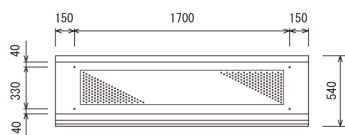

安全鋼板

※販売品は受注生産となる場合がございますのでお早めにご連絡ください。

| 品名 | 品番 | 有効巾 | 厚さ | 製品重量 | 梱包数(枚) |
|--------------|---------|-------|-------|--------|--------|
| 安全鋼板 | SSK200 | 540mm | 1.2mm | 12.1kg | 50 |
| | SSK300 | | | 18.1kg | |
| 安全鋼板 (パンチング) | SSKP200 | | | 9.7kg | |
| | SSKP300 | | | 14.2kg | |

※取付穴 10mm

●安全鋼板

●安全鋼板 (パンチング)

| フックボルト | 太さ |
|-------------|-----|
| SSKFB (販売品) | 9mm |

■断面図

■標準施工図