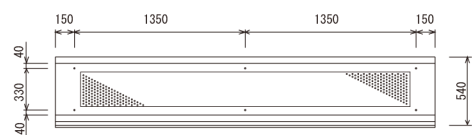

安全鋼板

※販売品は受注生産となる場合がございますのでお早めにご連絡ください。

| 品名 | 品番 | 有効巾 | 厚さ | 製品重量 | 梱包数(枚) |
|--------------|---------|-------|-------|--------|--------|
| 安全鋼板 | SSK200 | 540mm | 1.2mm | 12.1kg | 50 |
| | SSK300 | | | 18.1kg | |
| 安全鋼板 (パンチング) | SSKP200 | | | 9.7kg | |
| | SSKP300 | | | 14.2kg | |

※取付穴 10mm

●安全鋼板

●安全鋼板 (パンチング)

| フックボルト | 太さ |
|-------------|-----|
| SSKFB (販売品) | 9mm |

■断面図

■標準施工図