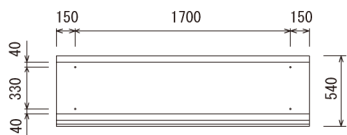

安全鋼板

※販売品は受注生産となる場合がございますのでお早めにご連絡ください。

| 品名 | 品番 | 有効巾 | 厚さ | 製品重量 | 梱包数(枚) |
|--------------|---------|-------|-------|--------|--------|
| 安全鋼板 | SSK200 | 540mm | 1.2mm | 12.1kg | 50 |
| | SSK300 | | | 18.1kg | |
| 安全鋼板 (パンチング) | SSKP200 | | | 9.7kg | |
| | SSKP300 | | | 14.2kg | |

※取付穴 10mm

●安全鋼板

●安全鋼板 (パンチング)

| フックボルト | 太さ |
|-------------|-----|
| SSKFB (販売品) | 9mm |

■断面図

■標準施工図