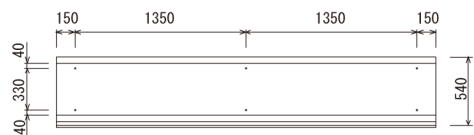

安全鋼板

※販売品は受注生産となる場合がございますのでお早めにご連絡ください。

| 品名 | 品番 | 有効巾 | 厚さ | 製品重量 | 梱包数(枚) |
|--------------|---------|-------|-------|--------|--------|
| 安全鋼板 | SSK200 | 540mm | 1.2mm | 12.1kg | 50 |
| | SSK300 | | | 18.1kg | |
| 安全鋼板 (パンチング) | SSKP200 | | | 9.7kg | |
| | SSKP300 | | | 14.2kg | |

※取付穴 10mm

●安全鋼板

●安全鋼板 (パンチング)

| フックボルト | 太さ |
|-------------|-----|
| SSKFB (販売品) | 9mm |

■断面図

■標準施工図