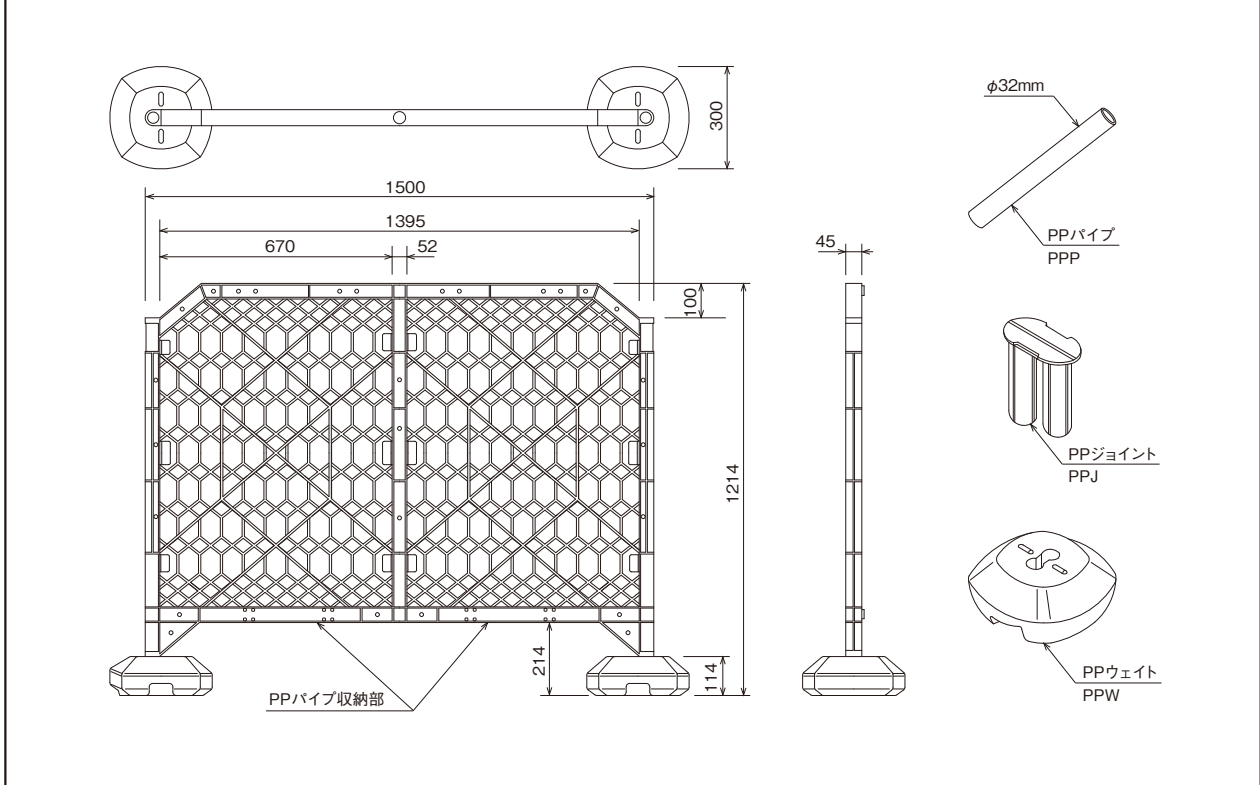

※地域限定品についてはお問い合わせください。

品名	品番	製品重量	色	梱包数(枚)
PPフェンス	PP1512G	5.0kg	緑	30
	PP1512B (地域限定品)		青	
PPパイプ	PPP	0.1kg	-	-
PPジョイント	PPJ	0.08kg	-	-
PPウェイト	PPW	13.0kg	-	60

●特長

1. PPフェンスの支柱は円筒形ですので、自由な角度でレイアウトが可能です。
2. 使用時の汚れやホコリが付きにくい丸棒ネット構造で、使用後の水洗いなども簡単です。
3. 静電気による汚れを抑える帯電防止剤入りポリプロピレン製です。
4. 天地逆さまでも使用できます。さらに、上下連結も隙間無く施工できます。

2. 使用時の汚れやホコリが付きにくい丸棒ネット構造で、使用後の水洗いなども簡単です。

3. 静電気による汚れを抑える帯電防止剤入りポリプロピレン製です。

4. 天地逆さまでも使用できます。さらに、上下連結も隙間無く施工できます。

5. ウェイトは中央にも追加できます。(逆使用では不可)

クサビ
緊結式足場
サビ
マルチベント
組
組付属
ビーム
プラケット
アサガオ
養生類
内装工事
脚立・梯子
足場板
移動昇降式
鉄骨工事
支柱類
3システム
TSサポート

CODE
053

フェンス・バリケード

フェンスバリケード

ガードフェンス・バリケード

※ガードフェンス関連部材は全て地域限定品ですのでお問い合わせください。

ガードフェンス	寸法	製品重量
GF12	1,200mm×1,800mm	8.00kg

ガードフェンス	寸法	製品重量
GF18	1,800mm×1,800mm	10.00kg

プラスチックスタンド	寸法	製品重量	梱包数(台)
PS	450mm×820mm	2.30kg	20