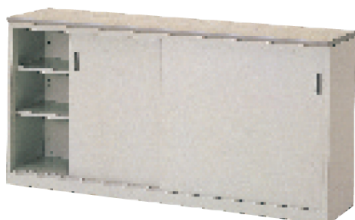

書庫・ロッカー・ホワイトボード

書庫 |

Library

書庫ガラス戸 アイボリー

品番：SG3A
W880×D400×H880mm

書庫スチール戸 アイボリー

品番：SS3A
W880×D400×H880mm

書庫ガラス戸 アイボリー

品番：SG4A
W1760×D400×H880mm

書庫スチール戸 アイボリー

品番：SS4A
W1760×D400×H880mm

カウンター・キャビネット |

Counter Cabinet

カウンター保管庫 天板白

品番：CH189S
W1800×D450×H900mm

品番：CH99S
W900×D450×H900mm

カウンター保管庫 天板木目

品番：CH189A
W1800×D450×H900mm

品番：CH99A
W900×D450×H900mm

シューズボックス 12人用

品番：OSB12
W1000×D320×H880mm

スーパートレイボックス ラージ (L)

品番：OCT21
W900×D380×H1790mm

スーパートレイボックス スモール (S)