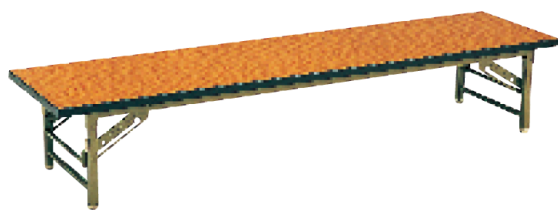

品番：EK2G W572×D545×H789~897mm
●ガススプリング 布張り

回転椅子

品番：EK1 W560×D370×H820mm
●ビニールレザー

肘付回転椅子

品番：EK2 W560×D370×H820mm
●ビニールレザー

テーブル |

Table

会議用テーブル

品番：TN1845 W1800×D450×H700mm
品番：TN1860 W1800×D600×H700mm

座卓テーブル

品番：TZ1845 W1800×D450×H330mm
品番：TZ1860 W1800×D600×H330mm

ビジネステーブル 白天板

品番：TB1275A W1200×D750×H700mm
品番：TB1890A W1800×D900×H700mm
品番：TB1575A W1500×D750×H700mm