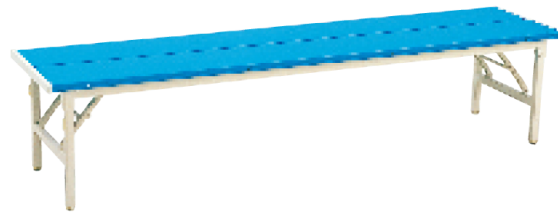

品番：TN1845 W1800×D450×H700mm
品番：TN1860 W1800×D600×H700mm

座卓テーブル

品番：TZ1845 W1800×D450×H330mm
品番：TZ1860 W1800×D600×H330mm

ビジネステーブル 白天板

品番：TB1275A W1200×D750×H700mm
品番：TB1890A W1800×D900×H700mm
品番：TB1575A W1500×D750×H700mm

プラスチックベンチ 折畳式

品番：EPB W1800×D410×H400mm

椅子 |

Chair

丸椅子

品番：ER φ330×H445mm
●ビニールレザー

折畳椅子

品番：EP W420×D460×H740mm
●ビニールレザー