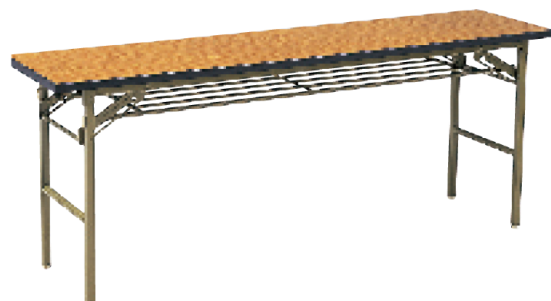

品番：EK2G W572×D545×H789~897mm
●ガススプリング 布張り

回転椅子

品番：EK1 W560×D370×H820mm
●ビニールレザー

肘付回転椅子

品番：EK2 W560×D370×H820mm
●ビニールレザー

テーブル |

Table

会議用テーブル